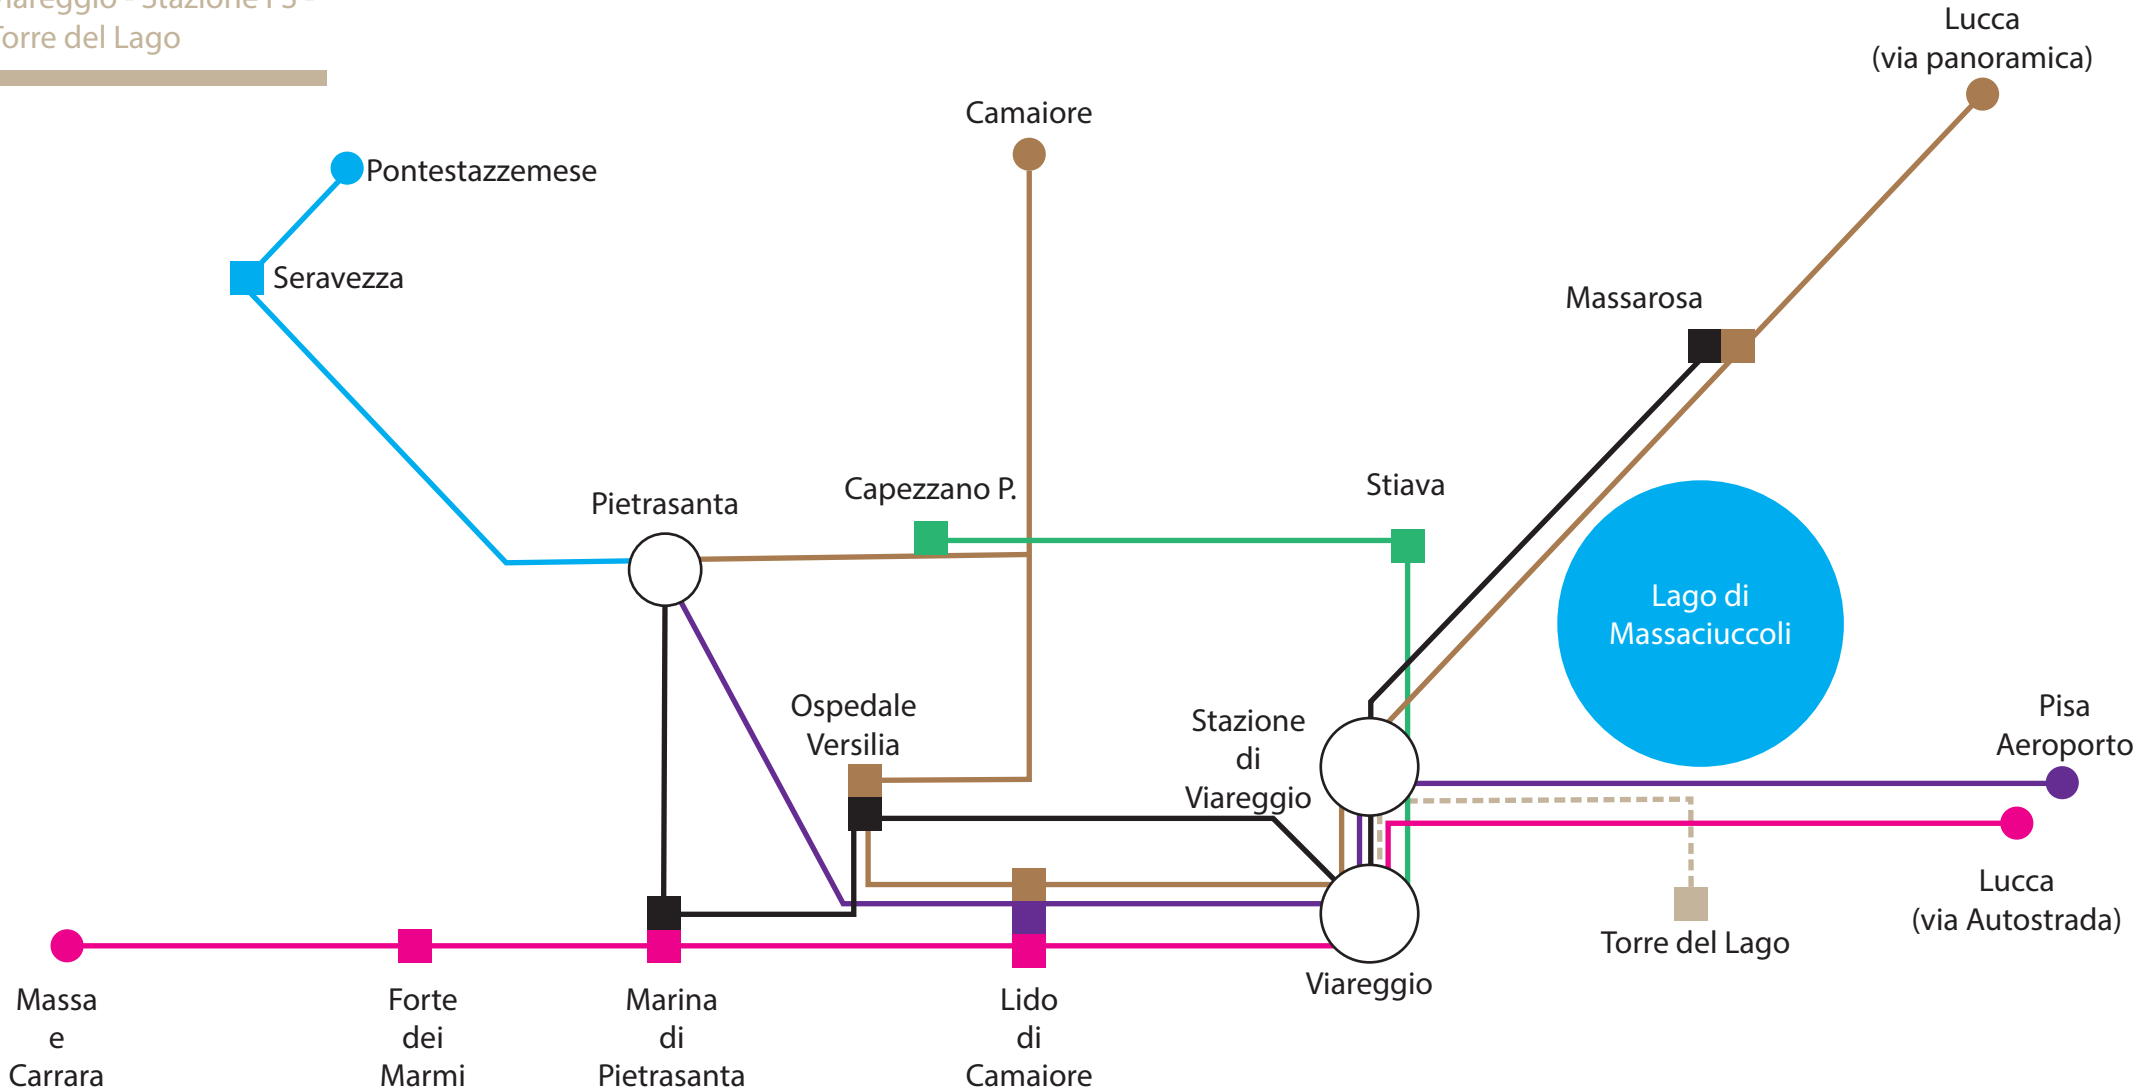

Linea E 35  
Pietrasanta - Seravezza -  
Stazzema

Linea E 1  
Forte dei Marmi - Viareggio - Lucca

Linea E 2  
Camaioere - Lido di C. -  
Lucca

Linea E 25  
Pietrasanta - Viareggio  
Stazione - Pisa

Linea E 29  
Viareggio - Stiava -  
Capezzano P.

Linea E 26  
Pietrasanta - Marina di P.  
- Massarosa

Linea urbana 31  
Viareggio - Stazione FS -  
Torre del Lago

- Fermata
- Capolinea
- Hub

#InVersilia